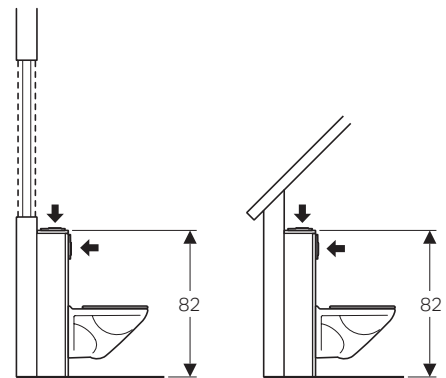

רב-תכליתי עיצוב חדר האמבט

לחצן ההפעלה GeberitAlpha50, אסלה
קרמית מרובעת Geberit Selnova, ארון עם
מראה, כיור רחצה וארונות לחדרי האמבט.

אפשרויות התקנה

GEBERIT KOMBIFIX: התקנה בקיר קשיח

יחידות ההתקנה Geberit Kombifix מתאימות במיוחד למבנה קשיח. חובה להדק אותן לפני קיר קשיח או בתוכו ולאחר מכן לרצף בלבנים.

GEBERIT DUOFIX: התקנה בקיר גבס

יחידות ההתקנה Geberit Duofix מתאימות לכל מצבי הבנייה בקיר גבס עם מערכת קיר גבס. ניתן ליצור קירות קדמיים בגובה החדר או מחיצות.

גובה סטנדרטי עם הפעלה חזיתית

גובה נמוך עם הפעלה עליונה או חזיתית

סקירת מכלי הדחה סמויים

במבט חטוף GEBERIT ALPHA

110.233.00.1 *110.231.00.1	458.212.00.1	458.233.00.1	מספר פריט
מ"מ 12	מ"מ 12	מ"מ 12	עובי מכל הדחה סמויים**
מ"מ 106	מ"מ 82	מ"מ 112	גובה מכל הדחה סמוי
x	x	x	למבנה קשיח
	x	x	להתקנה בקיר גבס
x	x	x	הכנה לאסלה תלויה (קבוע לאסלה קרמית תלויה כלול)
	x		למעלה ולהפעלה

ממדים

* עם רגלי תמיכה
** ניתן לחתוך לאורך
*** עובי מכל הדחה סמוי לא שווה לעומק ההתקנה. כתלות בסוג ההתקנה, העומק משתנה.

109.175.00.1	109.212.00.1	109.233.00.1	110.175.00.1 *110.174.00.1	110.212.00.1
m"O 8	m"O 12	m"O 12	m"O 8	m"O 12
m"O 110	m"O 82	m"O 110	m"O 109	m"O 82
x	x	x	x	x
			x	x
	x			x