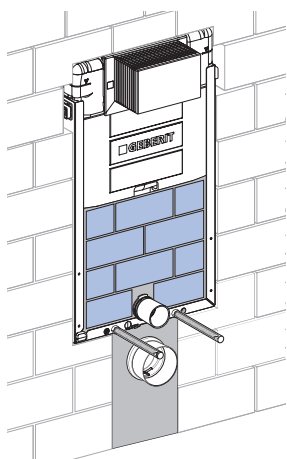

כרום מט

מאפיינים

- הדחה כפולה
- 213 מ"מ x 142

לחצן הפעלה Geberit Alpha50

לחצן הפעלה Geberit Alpha50, אסלה קרמית
 מראה, כיוור רחצה, ריהוט וארון, מראה
 Geberit Option, מדף של Geberit עם שלושה
 מתלים למגבות

לחצן הפעלה Geberit Alpha15, אסלה קרמית
 ואסלה שוטפת Geberit Senya

רב-תכליתי עיצוב חדר האמבט

לחצן ההפעלה GeberitAlpha50, אסלה
קרמית מרובעת Geberit Selnova, ארון עם
מראה, כיור רחצה וארונות לחדרי האמבט.

אפשרויות התקנה

GEBERIT KOMBIFIX: התקנה בקיר קשיח

יחידות ההתקנה Geberit Kombifix מתאימות במיוחד למבנה קשיח. חובה להדק אותן לפני קיר קשיח או בתוכו ולאחר מכן לרצף בלבנים.

GEBERIT DUOFIX: התקנה בקיר גבס

יחידות ההתקנה Geberit Duofix מתאימות לכל מצבי הבנייה בקיר גבס עם מערכת קיר גבס. ניתן ליצור קירות קדמיים בגובה החדר או מחיצות.

גובה סטנדרטי עם הפעלה חזיתית

גובה נמוך עם הפעלה עליונה או חזיתית