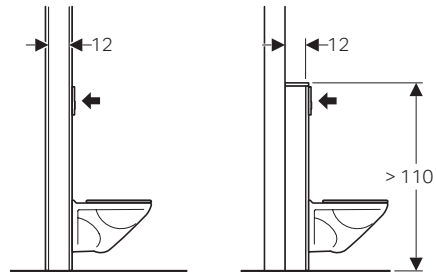

כרום מט

מאפיינים

- הדחה כפולה
- 213 מ"מ x 142

לחצן הפעלה Geberit Alpha50

לחצן הפעלה Geberit Alpha50, אסלה קרמית
 מראה, כיוור רחצה, ריהוט וארון, מראה
 Geberit Option, מדף של Geberit עם שלושה
 מתלים למגבות

לחצן הפעלה Geberit Alpha15, אסלה קרמית
 ואסלה שוטפת Geberit Senya

רב-תכליתי עיצוב חדר האמבט

לחצן ההפעלה GeberitAlpha50, אסלה
קרמית מרובעת Geberit Selnova, ארון עם
מראה, כיור רחצה וארונות לחדרי האמבט.

אפשרויות התקנה

GEBERIT KOMBIFIX: התקנה בקיר קשיח

יחידות ההתקנה Geberit Kombifix מתאימות במיוחד למבנה קשיח. חובה להדק אותן לפני קיר קשיח או בתוכו ולאחר מכן לרצף בלבנים.

GEBERIT DUOFIX: התקנה בקיר גבס

יחידות ההתקנה Geberit Duofix מתאימות לכל מצבי הבנייה בקיר גבס עם מערכת קיר גבס. ניתן ליצור קירות קדמיים בגובה החדר או מחיצות.

גובה סטנדרטי עם הפעלה חזיתית

גובה נמוך עם הפעלה עליונה או חזיתית

סקירת מכלי הדחה סמויים

במבט חטוף GEBERIT ALPHA

110.233.00.1 *110.231.00.1	458.212.00.1	458.233.00.1	מספר פריט
מ"מ 12	מ"מ 12	מ"מ 12	עובי מכל הדחה סמויים**
מ"מ 106	מ"מ 82	מ"מ 112	גובה מכל הדחה סמוי
x	x	x	למבנה קשיח
	x	x	להתקנה בקיר גבס
x	x	x	הכנה לאסלה תלויה (קבוע לאסלה קרמית תלויה כלול)
	x		למעלה ולהפעלה