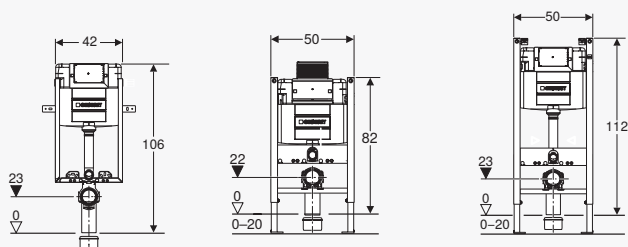

רב-תכליתי עיצוב חדר האמבט

לחצן ההפעלה GeberitAlpha50, אסלה
קרמית מרובעת Geberit Selnova, ארון עם
מראה, כיור רחצה וארונות לחדרי האמבט.

אפשרויות התקנה

GEBERIT KOMBIFIX: התקנה בקיר קשיח

יחידות ההתקנה Geberit Kombifix מתאימות במיוחד למבנה קשיח. חובה להדק אותן לפני קיר קשיח או בתוכו ולאחר מכן לרצף בלבנים.

GEBERIT DUOFIX: התקנה בקיר גבס

יחידות ההתקנה Geberit Duofix מתאימות לכל מצבי הבנייה בקיר גבס עם מערכת קיר גבס. ניתן ליצור קירות קדמיים בגובה החדר או מחיצות.

גובה סטנדרטי עם הפעלה חזיתית

גובה נמוך עם הפעלה עליונה או חזיתית

סקירת מכלי הדחה סמויים

במבט חטוף GEBERIT ALPHA

110.233.00.1 *110.231.00.1	458.212.00.1	458.233.00.1	מספר פריט
מ"מ 12	מ"מ 12	מ"מ 12	עובי מכל הדחה סמויים**
מ"מ 106	מ"מ 82	מ"מ 112	גובה מכל הדחה סמוי
x	x	x	למבנה קשיח
	x	x	להתקנה בקיר גבס
x	x	x	הכנה לאסלה תלויה (קבוע לאסלה קרמית תלויה כלול)
	x		למעלה ולהפעלה

ממדים

* עם רגלי תמיכה
** ניתן לחתוך לאורך
*** עובי מכל הדחה סמוי לא שווה לעומק ההתקנה. כתלות בסוג ההתקנה, העומק משתנה.

109.175.00.1	109.212.00.1	109.233.00.1	110.175.00.1 *110.174.00.1	110.212.00.1
m"O 8	m"O 12	m"O 12	m"O 8	m"O 12
m"O 110	m"O 82	m"O 110	m"O 109	m"O 82
x	x	x	x	x
			x	x
	x			x