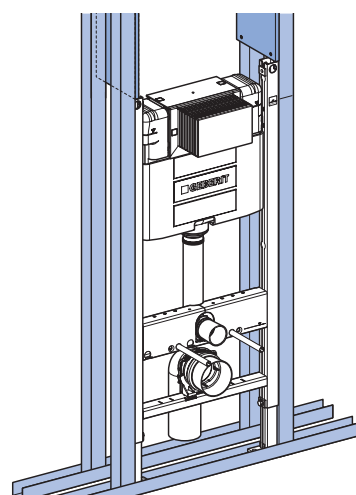

כרום מט

מאפיינים

- הדחה כפולה
- 213 מ"מ x 142

לחצן הפעלה Geberit Alpha50

לחצן הפעלה Geberit Alpha50, אסלה קרמית
 מראה, כיוור רחצה, ריהוט וארון, מראה
 Geberit Option, מדף של Geberit עם שלושה
 מתלים למגבות

לחצן הפעלה Geberit Alpha15, אסלה קרמית
 ואסלה שוטפת Geberit Senya

רב-תכליתי עיצוב חדר האמבט

לחצן ההפעלה GeberitAlpha50, אסלה
קרמית מרובעת Geberit Selnova, ארון עם
מראה, כיור רחצה וארונות לחדרי האמבט.

אפשרויות התקנה

GEBERIT KOMBIFIX: התקנה בקיר קשיח

יחידות ההתקנה Geberit Kombifix מתאימות במיוחד למבנה קשיח. חובה להדק אותן לפני קיר קשיח או בתוכו ולאחר מכן לרצף בלבנים.

GEBERIT DUOFIX: התקנה בקיר גבס

יחידות ההתקנה Geberit Duofix מתאימות לכל מצבי הבנייה בקיר גבס עם מערכת קיר גבס. ניתן ליצור קירות קדמיים בגובה החדר או מחיצות.

גובה סטנדרטי עם הפעלה חזיתית

גובה נמוך עם הפעלה עליונה או חזיתית