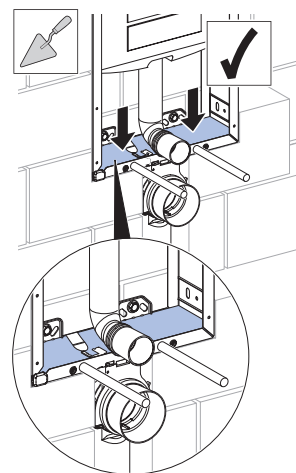

כרום מט

מאפיינים

- הדחה כפולה
- 213 מ"מ x 142

לחצן הפעלה Geberit Alpha50

לחצן הפעלה Geberit Alpha50, אסלה קרמית
 מראה, כיוור רחצה, ריהוט וארון, מראה
 Geberit Option, מדף של Geberit עם שלושה
 מתלים למגבות

לחצן הפעלה Geberit Alpha15, אסלה קרמית
 ואסלה שוטפת Geberit Senya

רב-תכליתי עיצוב חדר האמבט

לחצן ההפעלה GeberitAlpha50, אסלה
קרמית מרובעת Geberit Selnova, ארון עם
מראה, כיור רחצה וארונות לחדרי האמבט.

אפשרויות התקנה

GEBERIT KOMBIFIX: התקנה בקיר קשיח

יחידות ההתקנה Geberit Kombifix מתאימות במיוחד למבנה קשיח. חובה להדק אותן לפני קיר קשיח או בתוכו ולאחר מכן לרצף בלבנים.