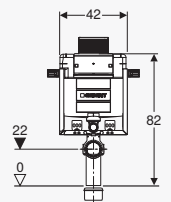

סקירת מכלי הדחה סמויים

במבט חטוף GEBERIT ALPHA

110.233.00.1 *110.231.00.1	458.212.00.1	458.233.00.1	מספר פריט
מ"מ 12	מ"מ 12	מ"מ 12	עובי מכל הדחה סמויים**
מ"מ 106	מ"מ 82	מ"מ 112	גובה מכל הדחה סמוי
x	x	x	למבנה קשיח
	x	x	להתקנה בקיר גבס
x	x	x	הכנה לאסלה תלויה (קבוע לאסלה קרמית תלויה כלול)
	x		למעלה ולהפעלה

ממדים

* עם רגלי תמיכה
** ניתן לחתוך לאורך
*** עובי מכל הדחה סמוי לא שווה לעומק ההתקנה. כתלות בסוג ההתקנה, העומק משתנה.

109.175.00.1	109.212.00.1	109.233.00.1	110.175.00.1 *110.174.00.1	110.212.00.1
m"O 8	m"O 12	m"O 12	m"O 8	m"O 12
m"O 110	m"O 82	m"O 110	m"O 109	m"O 82
x	x	x	x	x
			x	x
	x			x