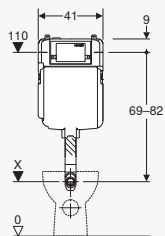

סקירת מכלי הדחה סמויים

במבט חטוף GEBERIT ALPHA

110.233.00.1 *110.231.00.1	458.212.00.1	458.233.00.1	מספר פריט
מ"מ 12	מ"מ 12	מ"מ 12	עובי מכל הדחה סמויים**
מ"מ 106	מ"מ 82	מ"מ 112	גובה מכל הדחה סמוי
x	x	x	למבנה קשיח
	x	x	להתקנה בקיר גבס
x	x	x	הכנה לאסלה תלויה (קבוע לאסלה קרמית תלויה כלול)
	x		למעלה ולהפעלה

ממדים

* עם רגלי תמיכה
** ניתן לחתוך לאורך
*** עובי מכל הדחה סמוי לא שווה לעומק ההתקנה. כתלות בסוג ההתקנה, העומק משתנה.

109.175.00.1	109.212.00.1	109.233.00.1	110.175.00.1 *110.174.00.1	110.212.00.1
m"O 8	m"O 12	m"O 12	m"O 8	m"O 12
m"O 110	m"O 82	m"O 110	m"O 109	m"O 82
x	x	x	x	x
			x	x
	x			x