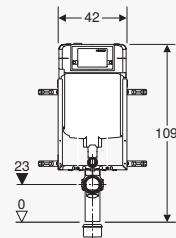

סקירת מכלי הדחה סמויים

במבט חטוף GEBERIT ALPHA

110.233.00.1 *110.231.00.1	458.212.00.1	458.233.00.1	מספר פריט
מ"מ 12	מ"מ 12	מ"מ 12	עובי מכל הדחה סמויים**
מ"מ 106	מ"מ 82	מ"מ 112	גובה מכל הדחה סמוי
x	x	x	למבנה קשיח
	x	x	להתקנה בקיר גבס
x	x	x	הכנה לאסלה תלויה (קבוע לאסלה קרמית תלויה כלול)
	x		למעלה ולהפעלה

ממדים

* עם רגלי תמיכה
** ניתן לחתוך לאורך
*** עובי מכל הדחה סמוי לא שווה לעומק ההתקנה. כתלות בסוג ההתקנה, העומק משתנה.

109.175.00.1	109.212.00.1	109.233.00.1	110.175.00.1 *110.174.00.1	110.212.00.1
m"O 8	m"O 12	m"O 12	m"O 8	m"O 12
m"O 110	m"O 82	m"O 110	m"O 109	m"O 82
x	x	x	x	x
			x	x
	x			x