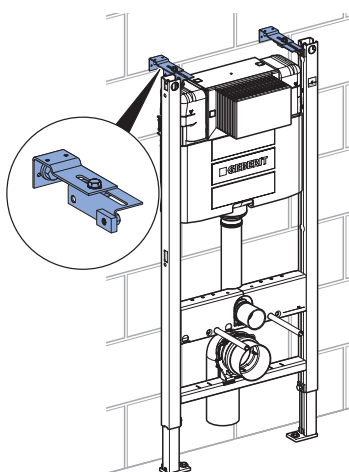

כרום מט

מאפיינים

- הדחה כפולה
- 213 מ"מ x 142

לחצן הפעלה Geberit Alpha50

לחצן הפעלה Geberit Alpha50, אסלה קרמית
 מראה, כיוור רחצה, ריהוט וארון, מראה
 Geberit Option, מדף של Geberit עם שלושה
 מתלים למגבות

לחצן הפעלה Geberit Alpha15, אסלה קרמית
 ואסלה שוטפת Geberit Senya

רב-תכליתי עיצוב חדר האמבט

לחצן ההפעלה GeberitAlpha50, אסלה
קרמית מרובעת Geberit Selnova, ארון עם
מראה, כיור רחצה וארונות לחדרי האמבט.

אפשרויות התקנה

GEBERIT KOMBIFIX: התקנה בקיר קשיח

יחידות ההתקנה Geberit Kombifix מתאימות במיוחד למבנה קשיח. חובה להדק אותן לפני קיר קשיח או בתוכו ולאחר מכן לרצף בלבנים.

GEBERIT DUOFIX: התקנה בקיר גבס

יחידות ההתקנה Geberit Duofix מתאימות לכל מצבי הבנייה בקיר גבס עם מערכת קיר גבס. ניתן ליצור קירות קדמיים בגובה החדר או מחיצות.

גובה סטנדרטי עם הפעלה חזיתית

גובה נמוך עם הפעלה עליונה או חזיתית