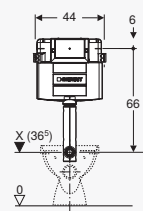

סקירת מכלי הדחה סמויים

במבט חטוף GEBERIT ALPHA

110.233.00.1 *110.231.00.1	458.212.00.1	458.233.00.1	מספר פריט
מ"מ 12	מ"מ 12	מ"מ 12	עובי מכל הדחה סמויים**
מ"מ 106	מ"מ 82	מ"מ 112	גובה מכל הדחה סמוי
x	x	x	למבנה קשיח
	x	x	להתקנה בקיר גבס
x	x	x	הכנה לאסלה תלויה (קבוע לאסלה קרמית תלויה כלול)
	x		למעלה ולהפעלה

ממדים

* עם רגלי תמיכה
** ניתן לחתוך לאורך
*** עובי מכל הדחה סמוי לא שווה לעומק ההתקנה. כתלות בסוג ההתקנה, העומק משתנה.

109.175.00.1	109.212.00.1	109.233.00.1	110.175.00.1 *110.174.00.1	110.212.00.1
m"O 8	m"O 12	m"O 12	m"O 8	m"O 12
m"O 110	m"O 82	m"O 110	m"O 109	m"O 82
x	x	x	x	x
			x	x
	x			x