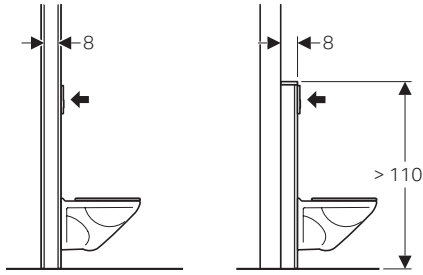

כרום מט

מאפיינים

- הדחה כפולה
- 213 מ"מ x 142

לחצן הפעלה Geberit Alpha50

לחצן הפעלה Geberit Alpha50, אסלה קרמית
 מראה, כיוור רחצה, ריהוט וארון, מראה
 Geberit Option, מדף של Geberit עם שלושה
 מתלים למגבות

לחצן הפעלה Geberit Alpha15, אסלה קרמית
 ואסלה שוטפת Geberit Senya

רב-תכליתי עיצוב חדר האמבט

לחצן ההפעלה GeberitAlpha50, אסלה
קרמית מרובעת Geberit Selnova, ארון עם
מראה, כיור רחצה וארונות לחדרי האמבט.

אפשרויות התקנה

GEBERIT KOMBIFIX: התקנה בקיר קשיח

יחידות ההתקנה Geberit Kombifix מתאימות במיוחד למבנה קשיח. חובה להדק אותן לפני קיר קשיח או בתוכו ולאחר מכן לרצף בלבנים.

GEBERIT DUOFIX: התקנה בקיר גבס

יחידות ההתקנה Geberit Duofix מתאימות לכל מצבי הבנייה בקיר גבס עם מערכת קיר גבס. ניתן ליצור קירות קדמיים בגובה החדר או מחיצות.

גובה סטנדרטי עם הפעלה חזיתית

גובה נמוך עם הפעלה עליונה או חזיתית

סקירת מכלי הדחה סמויים

במבט חטוף GEBERIT ALPHA

110.233.00.1 *110.231.00.1	458.212.00.1	458.233.00.1	מספר פריט
מ"מ 12	מ"מ 12	מ"מ 12	עובי מכל הדחה סמויים**
מ"מ 106	מ"מ 82	מ"מ 112	גובה מכל הדחה סמוי
x	x	x	למבנה קשיח
	x	x	להתקנה בקיר גבס
x	x	x	הכנה לאסלה תלויה (קבוע לאסלה קרמית תלויה כלול)
	x		למעלה ולהפעלה