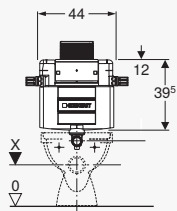

סקירת מכלי הדחה סמויים

במבט חטוף GEBERIT ALPHA

110.233.00.1 *110.231.00.1	458.212.00.1	458.233.00.1	מספר פריט
מ"מ 12	מ"מ 12	מ"מ 12	עובי מכל הדחה סמויים**
מ"מ 106	מ"מ 82	מ"מ 112	גובה מכל הדחה סמוי
x	x	x	למבנה קשיח
	x	x	להתקנה בקיר גבס
x	x	x	הכנה לאסלה תלויה (קבוע לאסלה קרמית תלויה כלול)
	x		למעלה ולהפעלה

ממדים

* עם רגלי תמיכה
** ניתן לחתוך לאורך
*** עובי מכל הדחה סמוי לא שווה לעומק ההתקנה. כתלות בסוג ההתקנה, העומק משתנה.

109.175.00.1	109.212.00.1	109.233.00.1	110.175.00.1 *110.174.00.1	110.212.00.1
m"O 8	m"O 12	m"O 12	m"O 8	m"O 12
m"O 110	m"O 82	m"O 110	m"O 109	m"O 82
x	x	x	x	x
			x	x
	x			x