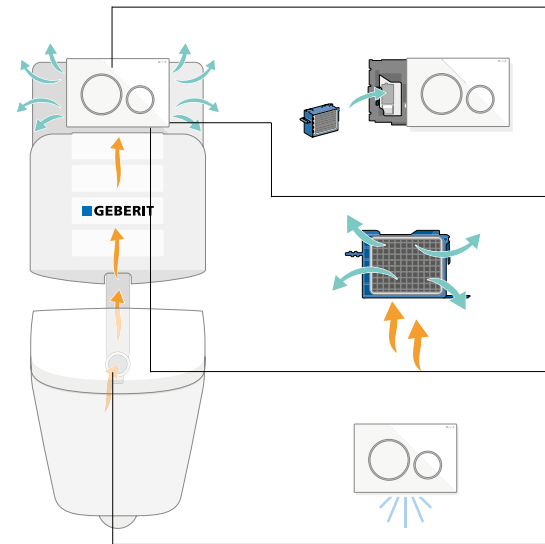

סט התקנה GEBERIT עם יחידת אספקת חשמל עבור מודול 12V GEBERIT DUOFRESH 115.861.00.6

מודול GEBERIT DUOFRESH עם הפעלה אוטומטית מיכל הדחה סמוי סיגמה 12 ס"מ גוון כרום בהיר 115.980.21.2

(או)

מודול GEBERIT DUOFRESH עם הפעלה אוטומטית מיכל הדחה סמוי סיגמה 12 ס"מ גוון כחם 115.980.BZ.2

(או)

מודול GEBERIT DUOFRESH מיכל הדחה סמוי סיגמה 12 ס"מ גוון כרום בהיר הדלקה על ידי מתג אור החדר 115.995.21.2

(או)

מודול GEBERIT DUOFRESH מיכל הדחה סמוי סיגמה 12 ס"מ גוון כחם הדלקה על ידי מתג אור החדר 115.995.BZ.2

נגישות קלה ומהירה לסנן קרמי פעיל המותקן מאחורי הלחצן.

הסנן הקרמי הפעיל מטהר את האוויר ביסודיות. המאוורר השקט מעביר את האוויר המטוהר בחזרה לחדר דרך צידי הלחצן.

תאורת לד מובנית הנדלקת באופן אוטומטי להתמצאות בחשיכה עם התקרבות לאסלה.

ריחות לא נעימים נמנעים ומועברים ישירות מהאסלה.

כיצד עובד מגננון הדואופרש? מאוורר יוצר לחץ שלילי בתוך מיכל ההדחה, כך נשאב האוויר מהאסלה דרך צינור ההדחה. האוויר מטוהר על ידי סנן פעיל ומוזרם חזרה אל חלל החדר