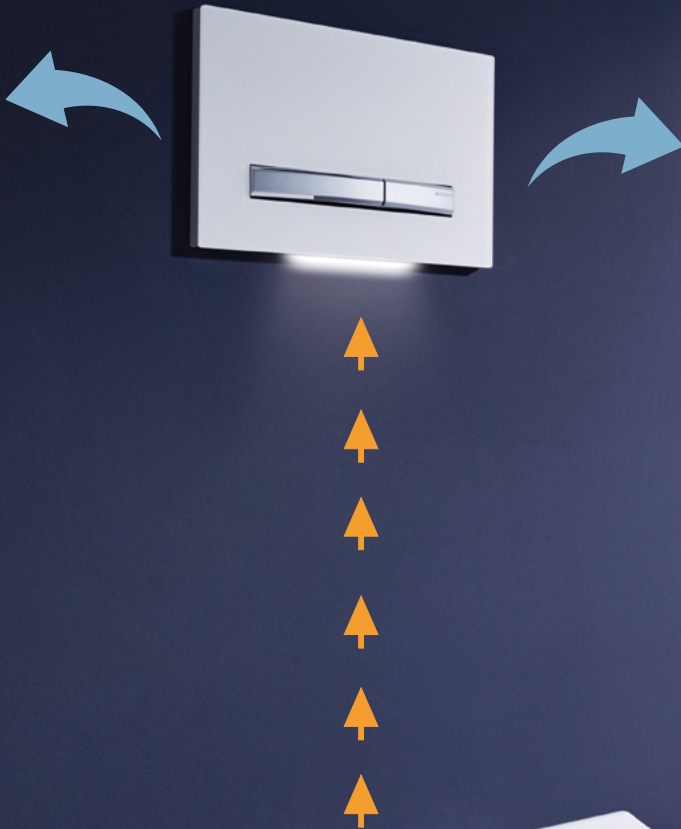

■ GEBERIT

מערכת שאיבת ריחות GEBERIT DUOFRESH

אוויר נקי לכל אחד

DESIGN
MEETS
FUNCTION

אוויר נקי לכל אחד

מיכל סיגמה בלוק 12 ס"מ 110.350.00.5

מיכל סיגמה גבס 12 ס"מ 111.300.00.5

מגוון רחב של לחצנים לבחירה לחצן סיגמה 01, 20, 21, 30, 50

סט התקנה GEBERIT עם יחידת אספקת חשמל עבור מודול 12V GEBERIT DUOFRESH 115.861.00.6

מודול GEBERIT DUOFRESH עם הפעלה אוטומטית מיכל הדחה סמוי סיגמה 12 ס"מ גוון כרום בהיר 115.980.21.2

(או)

מודול GEBERIT DUOFRESH עם הפעלה אוטומטית מיכל הדחה סמוי סיגמה 12 ס"מ גוון כחם 115.980.BZ.2

נגישות קלה ומהירה לסנן קרמי פעיל המותקן מאחורי הלחצן.

הסנן הקרמי הפעיל מטהר את האוויר ביסודיות. המאוורר השקט מעביר את האוויר המטוהר בחזרה לחדר דרך צידי הלחצן.

תאורת לד מובנית הנדלקת באופן אוטומטי להתמצאות בחשיכה עם התקרבות לאסלה.

ריחות לא נעימים נמנעים ומועברים ישירות מהאסלה.

כיצד עובד מגננון הדואופרש? מאוורר יוצר לחץ שלילי בתוך מיכל ההדחה, כך נשאב האוויר מהאסלה דרך צינור ההדחה. האוויר מטוהר על ידי סנן פעיל ומוזרם חזרה אל חלל החדר